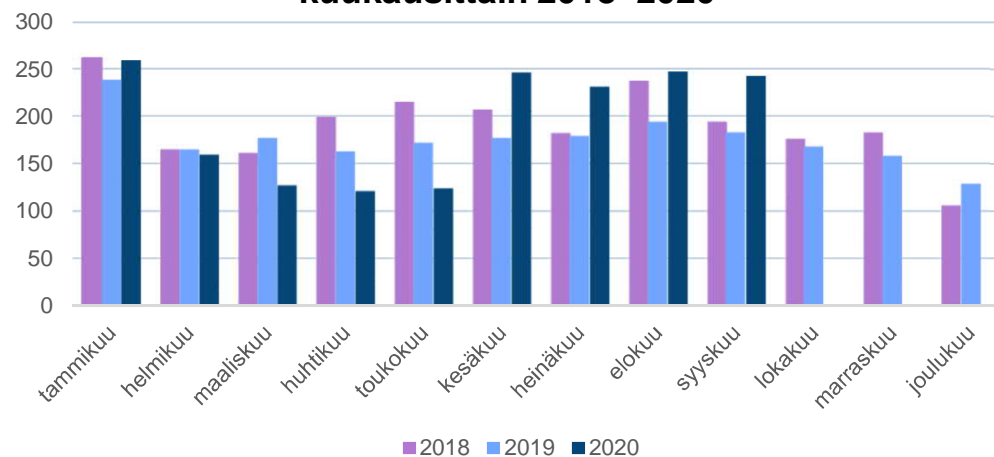

Kirkkoon liittyneet seurakunnittain SYYSKUU 2020

Seurakunta	Kuukauden aikana kirkkoon liittyneet	Vuoden alusta kirkkoon liittyneet
Haaga	8	81
Helsingin Mikaelin seurakunta	7	64
Helsingin tuomiokirkkoseurakunta	20	207
Herttoniemi	20	92
Kallio	22	148
Kannelmäki	9	82
Lauttasaari	17	89
Malmi	32	255
Munkkiniemi	..	38
Oulunkylä	5	66
Paavali	8	93
Pakila	7	47
Pitäjänmäki	13	44
Roihuvuori	14	76
Töölö	27	178
Vartiokylä	6	26
Vuosaari	7	67
suomenkieliset seurakunnat	224	1 653
Johannes församling	12	57
Matteus församling	..	20
Petrus församling	5	26
ruotsinkieliset seurakunnat	18	103
Kaikki seurakunnat yhteensä	242	1 756

.. (kaksi pistettä -merkintä) = tieto on liian pieni esitettäväksi (alle 5)

Kirkkoon liittyneet Helsingin seurakunnissa kuukausittain 2018–2020

	2018		2019		2020	
	kk	yht.	kk	yht.	kk ¹⁾	yht.
tammikuu	261	261	238	238	259	259
helmikuu	165	426	165	403	159	418
maaliskuu	161	587	177	580	127	545
huhtikuu	199	786	163	743	121	666
toukokuu	215	1 001	172	915	124	790
kesäkuu	207	1 208	177	1 092	246	1 036
heinäkuu	182	1 390	179	1 271	231	1 267
elokuu	237	1 627	194	1 465	247	1 514
syyskuu	194	1 821	183	1 648	242	1 756
lokakuu	176	1 997	168	1 816		
marraskuu	183	2 180	158	1 974		
joulukuu	106	2 286	129	2 103		
Yhteensä	2 286		2 103		1 756	

¹⁾ Kirjuri-jäsentietojärjestelmän tietokantaan voidaan tehdä korjauksia koko meneillään olevan tilastovuoden ajan. Korjausten johdosta sarakkeen lukumäärät voivat poiketa aikaisempien kuukausitilastojen vastaavista luvuista.