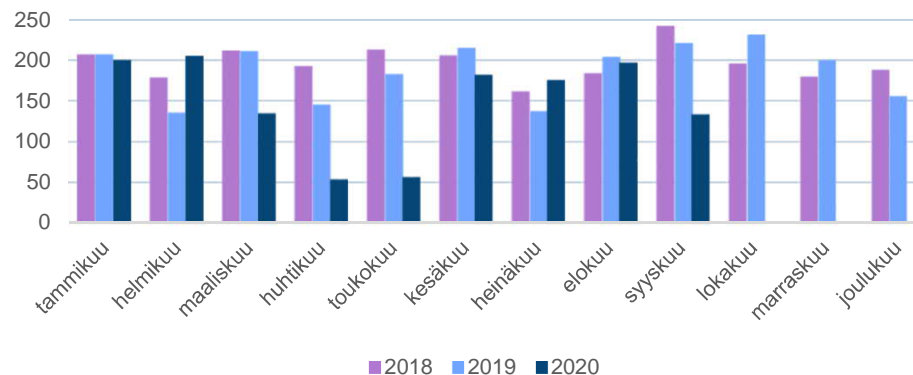

Kastetut ensirekisteröintinä seurakunnittain

SYYSKUU 2020

Seurakunta	Kuukauden aikana kastetut lapset	Vuoden alusta kastetut lapset
Haaga	9	75
Helsingin Mikaelin seurakunta	..	49
Helsingin tuomiokirkkoseurakunta	17	133
Herttoniemi	10	80
Kallio	12	72
Kannelmäki	6	67
Lauttasaari	..	58
Malmi	21	212
Munkkiniemi	..	43
Oulunkylä	..	61
Paavali	8	53
Pakila	7	53
Pitäjänmäki	5	44
Roihuvuori	6	61
Töölö	13	126
Vartiokylä	..	26
Vuosaari	..	39
suomenkieliset seurakunnat	127	1 252
Johannes församling	..	40
Matteus församling	..	24
Petrus församling	..	24
ruotsinkieliset seurakunnat	7	88
Kaikki seurakunnat yhteensä	134	1 340

.. (kaksi pistettä -merkintä) = tieto on liian pieni esitettäväksi (alle 5)

Kastetut lapset ensirekisteröintinä Helsingin seurakunnissa kuukausittain 2018–2020

	2018		2019		2020	
	kk	yht.	kk	yht.	kk¹⁾	yht.
tammikuu	207	207	207	207	200	200
helmikuu	179	386	136	343	205	405
maaliskuu	212	598	211	554	135	540
huhtikuu	193	791	146	700	54	594
toukokuu	213	1 004	183	883	57	651
kesäkuu	206	1 210	215	1 098	182	833
heinäkuu	162	1 372	138	1 236	176	1 009
elokuu	184	1 556	204	1 440	197	1 206
syyskuu	242	1 798	221	1 661	134	1 340
lokakuu	196	1 994	231	1 892		
marraskuu	180	2 174	200	2 092		
joulukuu	188	2 362	156	2 248		
Yhteensä	2 362		2 248		1 340	

¹⁾ Kirjuri-jäsentietojärjestelmän tietokantaan voidaan tehdä korjauksia koko meneillään olevan tilastovuoden ajan. Korjausten johdosta sarakkeen lukumäärät voivat poiketa aikaisempien kuukausitilastojen vastaavista luvuista.