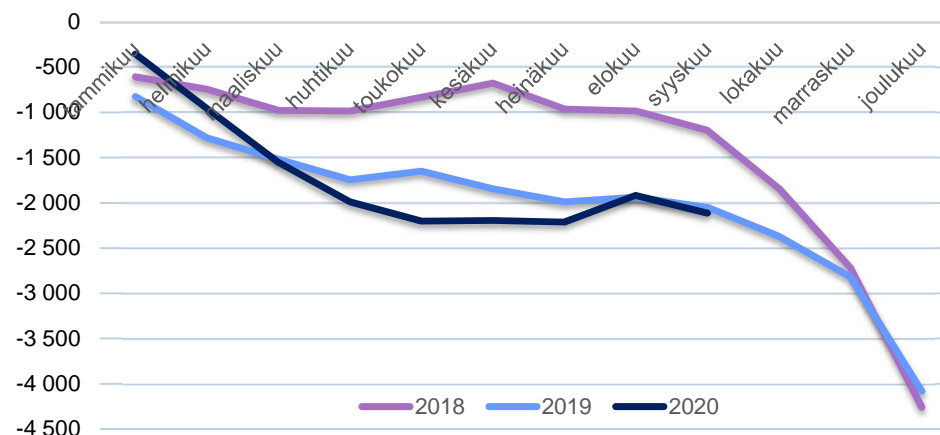

Jäsenmäärän kehitys vuoden alusta

SYYSKUU 2020

Seurakunta	Jäseniä		Muutos (+/-)	
	1.1.2020	1.10.2020	vuoden alusta	
Haaga	14 218	14 111	-	-107
Helsingin Mikaelin seurakunta	17 330	17 087	-	-243
Helsingin tuomiokirkkoseurakunta	30 047	30 510	+	463
Herttoniemi	16 651	16 421	-	-230
Kallio	20 019	19 771	-	-248
Kannelmäki	14 028	13 954	-	-74
Lauttasaari	13 057	13 118	+	61
Malmi	51 122	50 255	-	-867
Munkkiniemi	10 400	10 490	+	90
Oulunkylä	17 769	17 399	-	-370
Paavali	13 562	13 977	+	415
Pakila	12 764	12 597	-	-167
Pitäjänmäki	9 089	8 867	-	-222
Roihuvuori	17 611	17 890	+	279
Töölö	27 237	27 178	-	-59
Vartiokylä	8 429	8 183	-	-246
Vuosaari	17 243	16 871	-	-372
suomenkieliset seurakunnat	310 576	308 679	-	-1 897
Johannes församling	11 669	11 644	-	-25
Matteus församling	5 294	5 184	-	-110
Petrus församling	6 336	6 256	-	-80
ruotsinkieliset seurakunnat	23 299	23 084	-	-215
Kaikki seurakunnat yhteensä	333 875	331 763	-	-2 112

Jäsenmäärän kehitys Helsingin seurakunnissa kuukausittain 2018–2020

	2018		2019		2020	
	kk	yht.	kk ¹⁾	yht.	kk ^{1,2)}	yht.
tammikuu	-606	-606	-822	-822	-354	-354
helmikuu	-134	-740	-458	-1 280	-599	-953
maaliskuu	-236	-976	-237	-1 517	-594	-1 547
huhtikuu	-8	-984	-227	-1 744	-442	-1 989
toukokuu	153	-831	96	-1 648	-212	-2 201
kesäkuu	156	-675	-194	-1 842	10	-2 191
heinäkuu	-287	-962	-146	-1 988	-20	-2 211
elokuu	-19	-981	53	-1 935	293	-1 918
syyskuu	-212	-1 193	-112	-2 047	-194	-2 112
lokakuu	-647	-1 840	-324	-2 371		
marraskuu	-874	-2 714	-446	-2 817		
joulukuu	-1 545	-4 259	-1 263	-4 080		
Yhteensä	-4 259		-4 080		-2 112	