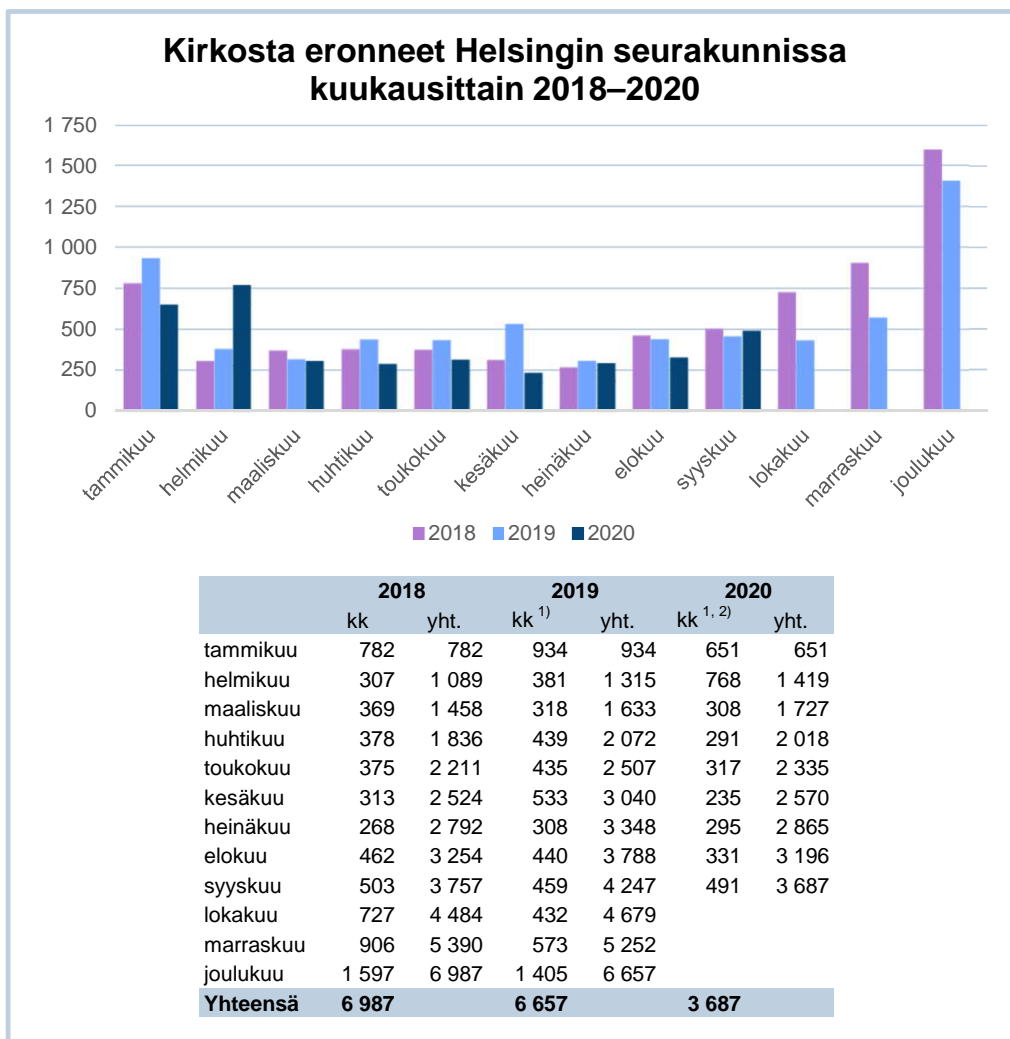

Kirkosta eronneet seurakunnittain SYYSKUU 2020

Seurakunta	Kuukauden aikana kirkosta eronneet	Vuoden alusta kirkosta eronneet
Haaga	28	161
Helsingin Mikaelin seurakunta	18	125
Helsingin tuomiokirkkoseurakunta	77	469
Herttoniemi	24	177
Kallio	50	410
Kannelmäki	11	117
Lauttasaari	16	174
Malmi	42	403
Munkkiniemi	17	97
Oulunkylä	28	177
Paavali	25	203
Pakila	13	88
Pitäjänmäki	18	92
Roihuvuori	28	183
Töölö	36	374
Vartiokylä	8	68
Vuosaari	18	147
suomenkieliset seurakunnat	457	3 465
Johannes församling	19	147
Matteus församling	..	31
Petrus församling	13	44
ruotsinkieliset seurakunnat	34	222
Kaikki seurakunnat yhteensä	491	3 687

.. (kaksi pistettä -merkintä) = tieto on liian pieni esitettäväksi (alle 5)

¹⁾ Noin 550 kirkosta eroa joulukuulta 2018 on tilastoitunut tammikuulle 2019.

Vastaavasti yli 500 kirkosta eroa joulukuulta 2019 on tilastoitunut tammi-helmikuulle 2020.

²⁾ Kirjuri-jäsentietojärjestelmän tietokantaan voidaan tehdä korjauksia koko meneillään olevan tilastovuoden ajan. Korjausten johdosta sarakkeen lukumäärät voivat poiketa aikaisempien kuukausitilastojen vastaavista luvuista.